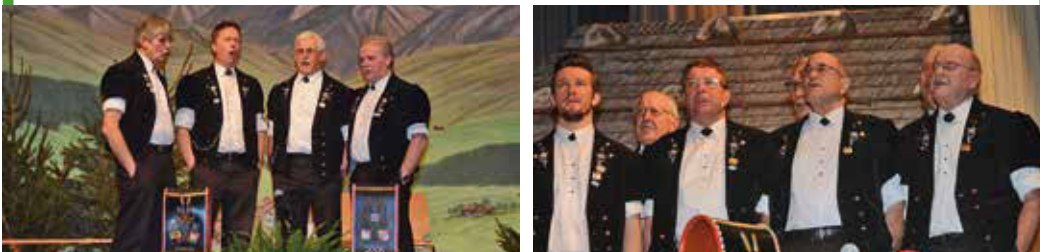

Jodlerklub Steffisburg

Quartett des Jodlerklubs Steffisburg

An die geschätzten Ehren, Frei- und Passivmitglieder, Gönner und Freunde

Wir freuen uns, Sie an unserem Konzert- und Theaterabend begrüßen zu dürfen.

Für Ihre Treue, Sympathie und die grosse Unterstützung möchten wir Ihnen bei dieser Gelegenheit ganz herzlich danken.

Nach den Abend-Aufführungen spielen zum Tanz auf

20. Januar: Trio Tüechtiwil

27. Januar: Schwyzerörgeli-Trio Riggisberger Gruess

Reservationen nur für die Samstage:

Ab 3. Januar 2018, Montag, Mittwoch, Freitag,
jeweils 14.00 bis 18.00 Uhr unter Telefon 033 437 85 83

Eintritt: Fr. 15.– (Sonntag Fr. 10.–)

Am Sonntag Gratiseintritt für Behinderte, AHV-Bezüger und Kinder

Konzert

Eröffnung	Kappelle	
Jodlerklub	Jahr y, Jahr us	von Mathias Zogg
	Hei is Dorf	von Sepp und Tobias Herger
Quartett	nach Ansage	
Jodlerklub	Kamerade Jutz	von Fredy Wallimann
	s'Plange	von Theres Aeberhard
Quartett	nach Ansage	
Jodlerklub	We d'Schwäbeli	
	i Süde zieh	von Adolf Stähli

Theater

«D Jungfere vom Chräiehof» Lustspiel in zwei Akten

von Carmelo Presenti – Breuninger Verlag, Aarau

Personen:

Lisel Guggisberg	Bäuerin	Franziska Mohr
Lotti Guggisberg	Bäuerin	Lilian Schranz
Housi	Knecht	Michael Mäder
Emil Bucher	Mann aus der Stadt	Reto Steuri
Anton Meier	neuer Pfarrer in Guggenbühl	Christof Schranz
Elsa Meier	Frau von Anton	Elsi Heymann
Sandra Keller	Notarin	Susanne Herzog
Regie	Ruedi Hirschi	
Souffleur	Peter Brunner	
Coiffeuse	Susanne Herzog/Lilian Schranz